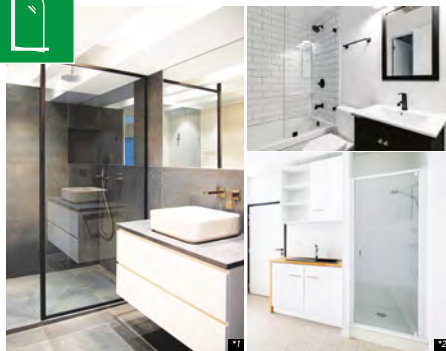

Salle de bain & solutions en verre

PARE-DOUCHE

PAROIS VITRÉES

CABINES VITRÉES

MIROIRS

PLANS DE TRAVAIL

Pour vos salles de bain et salles d'eau, en appartement, maison ou local professionnel, optez pour nos solutions en verre sur-mesure adaptées à vos espaces.

15 boulevard des Droits de l'Homme
69120 Vaulx-en-Velin

04 78 68 89 44

CONTACT@MIROITERIEDURHONE.FR

Miroiterie du Rhône

La passion du verre

PARRE DOUCHE & BAIGNOIRE rabattables, pivotants ou fixes

Avec portes simples, doubles, battantes ou panneaux fixes, en verre standard ou texturé, le pare-douche ou pare-baignoire se conçoit sur mesure pour votre salle de bain.

Circulaires, rectangulaires, rétro-éclairés ou au façonnage simple, le miroir de salle de bain est l'objet de décoration par excellence.

Avec ou sans cadre, ajusté à votre crédence lavabo ou simplement fixé au mur, nous concevons des produits esthétiques, solides et sur mesure.

PLAN DE TRAVAIL pour simple ou double vasque

Les plans de travail en verre sont conçus à la forme souhaitée, avec un verre sécuritaire, pour accueillir de manière esthétique, fonctionnelle et originale vos vasques de lavabo.