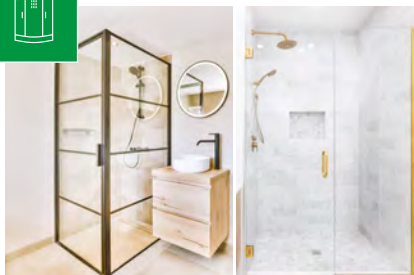

CABINE DE DOUCHE standard ou type verrière

Pour optimiser l'angle de votre salle de bain, optez pour les cabines de douche sur mesure fabriquées par Miroiterie du Rhône.